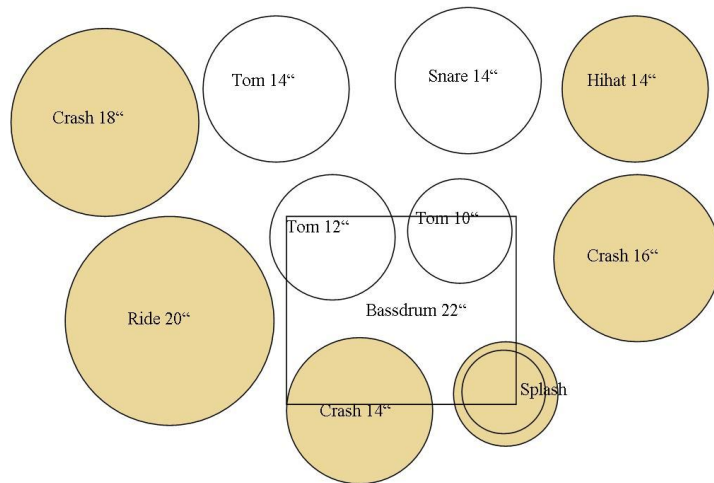

**guitar amp**  
**Steve**  
1 microphone

**and/or**  
**acoust. amp**  
**Steve**  
XLR-direct

**drums François**  
min. 3 microphones  
(bd, snare/HH, overhead)  
max. 8 microphones

**monitor**

**bass amp**  
**Alex**  
XLR-direct

**monitor**